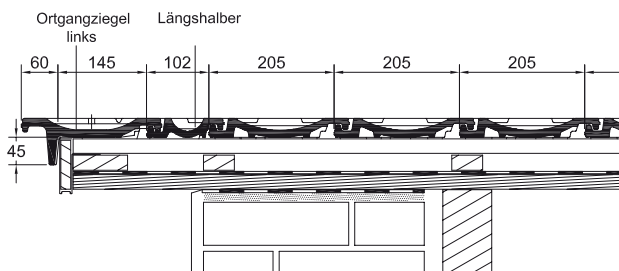

# „ELEGANZ<sup>®</sup>“

Der Reformziegel mit Stil.

CREATON · MEINDL · PFLEIDERER

CREATON · MEINDL · PFLEIDERER

Sparrenlänge und Lattenabstände:

Dachquerschnitt:  
 Entlüftung über Lüfterziegel  
 LQ ca. 15 cm<sup>2</sup>/Stück

Ortgangausbildung mit Ortgangziegel links  
 mit Ortgangbrett

Ortgangausbildung mit Ortgangziegel rechts  
 mit Ortgangbrett

KPEL/D.03.07/2/Kr Druckbedingte Farbabweichungen und technische Änderungen vorbehalten.