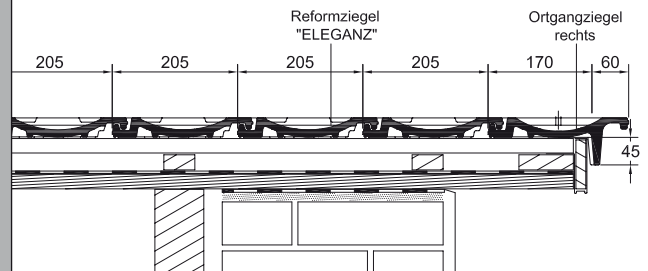

# „ELEGANZ<sup>®</sup>“

Der Reformziegel mit Stil.

CREATON · MEINDL · PFLEIDERER

CREATON · MEINDL · PFLEIDERER

Sparrenlänge und Lattenabstände:

Dachquerschnitt:  
 Entlüftung über Lüfterziegel  
 LQ ca. 15 cm<sup>2</sup>/Stück

Ortgangausbildung mit Ortgangziegel links  
 mit Ortgangbrett

Ortgangausbildung mit Ortgangziegel rechts  
 mit Ortgangbrett

KPEL/D.03.07/2/Kr Druckbedingte Farbabweichungen und technische Änderungen vorbehalten.