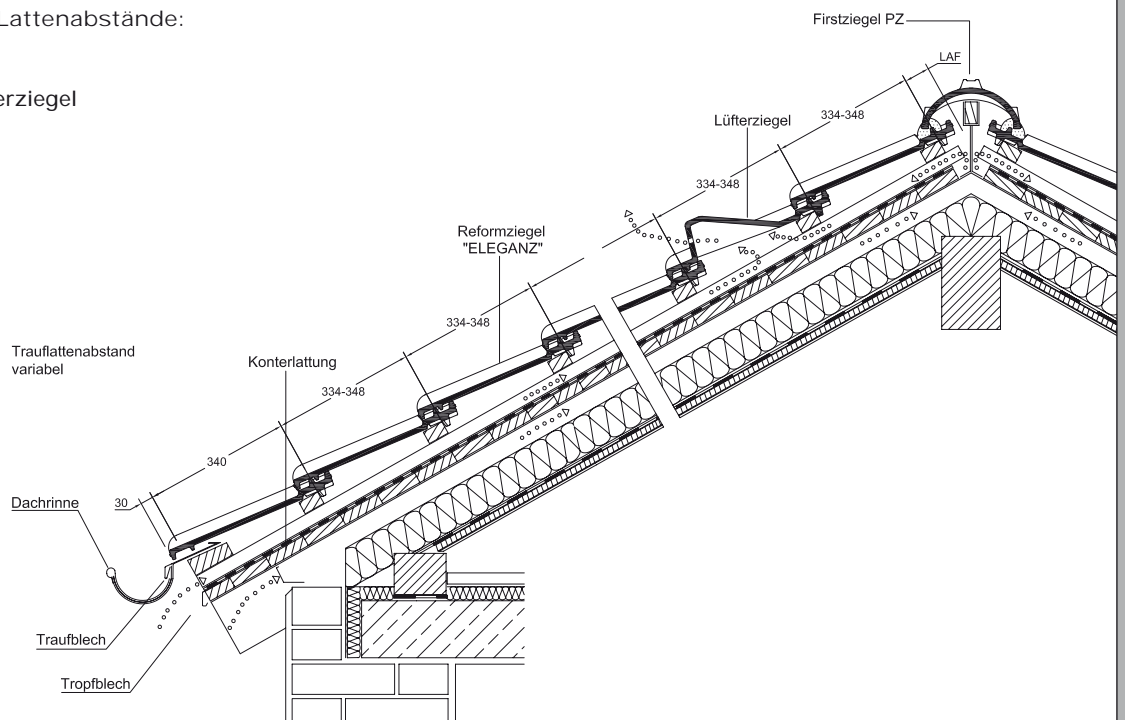

# „ELEGANZ<sup>®</sup>“

Der Reformziegel mit Stil.

CREATON · MEINDL · PFLEIDERER

CREATON · MEINDL · PFLEIDERER

Sparrenlänge und Lattenabstände:

Dachquerschnitt:  
 Entlüftung über Lüfterziegel  
 LQ ca. 15 cm<sup>2</sup>/Stück

Ortgangausbildung mit Ortgangziegel links  
 mit Ortgangbrett

Ortgangausbildung mit Ortgangziegel rechts  
 mit Ortgangbrett

KPEL/D.03.07/2/Kr Druckbedingte Farbabweichungen und technische Änderungen vorbehalten.