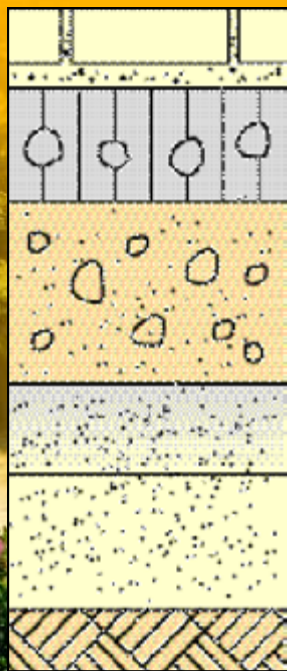

DER RICHTIGE OBER- UND UNTERBAU FÜR DEN KERADISO TERRASSENKLINKER