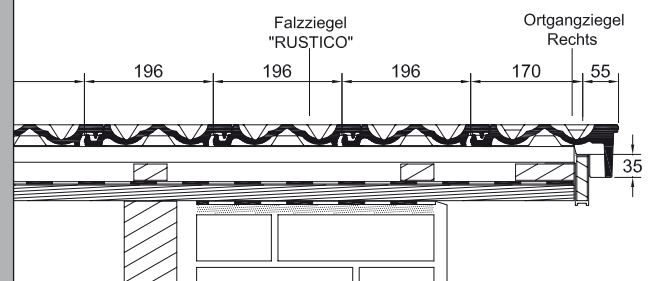

# „RUSTICO“<sup>®</sup>

Der rustikale Falzziegel.

CREATON · MEINDL · PFLEIDERER

Sparrenlänge und Lattenabstände:

Dachquerschnitt:  
 Entlüftung über Lüfterziegel  
 LQ ca. 15 cm<sup>2</sup>/Stück

Ortgangausbildung mit Ortgangziegel links  
 mit Ortgangbrett

Ortgangausbildung mit Ortgangziegel rechts  
 mit Ortgangbrett

KPRU/D/03.07/2/Kr Druckbedingte Farbabweichungen und technische Änderungen vorbehalten.

CREATON AG  
 Dillinger Straße 60  
 D-86637 Wertingen  
 Telefon: +49 (0) 8272 86 0  
 Telefax: +49 (0) 8272 86 139  
 vertrieb@creaton.de  
 www.creaton.de