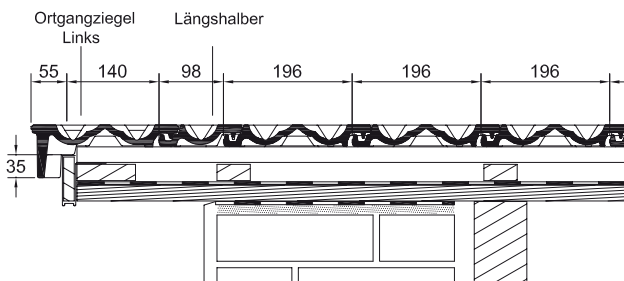

# „RUSTICO“<sup>®</sup>

Der rustikale Falzziegel.

CREATON · MEINDL · PFLEIDERER

Sparrenlänge und Lattenabstände:

Dachquerschnitt:  
 Entlüftung über Lüfterziegel  
 LQ ca. 15 cm<sup>2</sup>/Stück

Ortgangausbildung mit Ortgangziegel links  
 mit Ortgangbrett

Ortgangausbildung mit Ortgangziegel rechts  
 mit Ortgangbrett

KPRU/D/03.07/2/Kr Druckbedingte Farbabweichungen und technische Änderungen vorbehalten.

CREATON AG  
 Dillinger Straße 60  
 D-86637 Wertingen  
 Telefon: +49 (0) 8272 86 0  
 Telefax: +49 (0) 8272 86 139  
 vertrieb@creaton.de  
 www.creaton.de