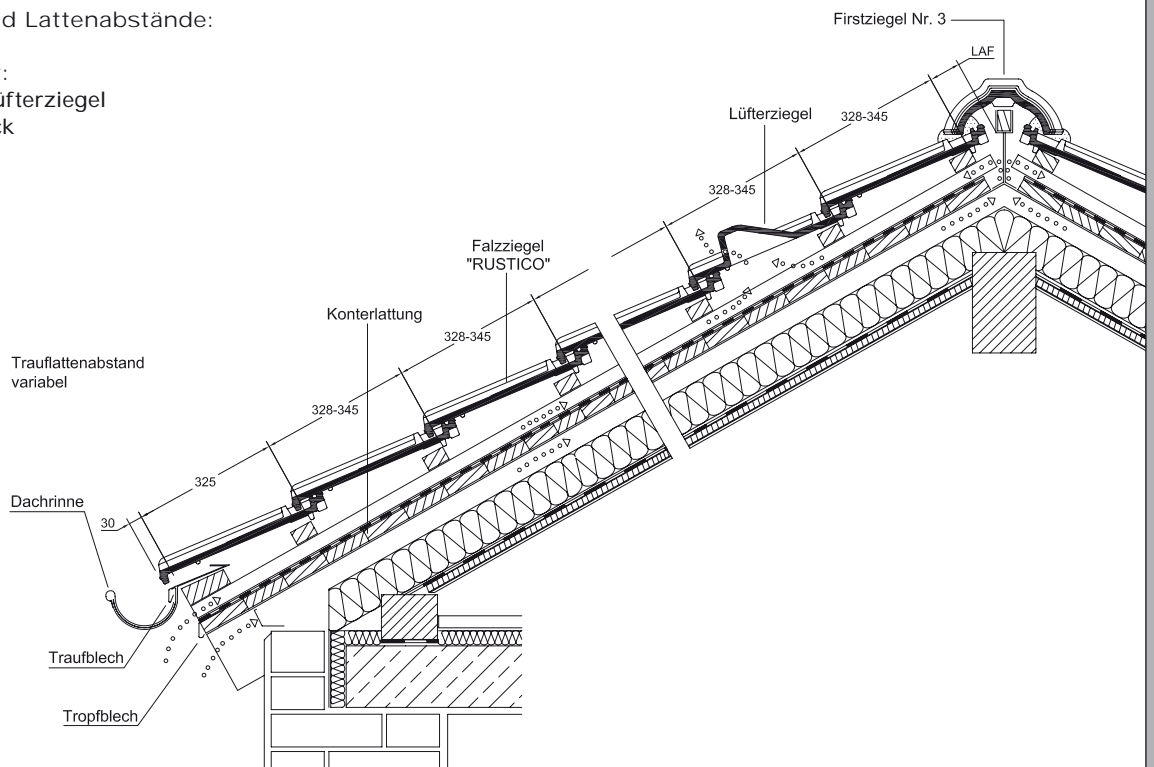

# „RUSTICO“<sup>®</sup>

Der rustikale Falzziegel.

CREATON · MEINDL · PFLEIDERER

Sparrenlänge und Lattenabstände:

Dachquerschnitt:  
 Entlüftung über Lüfterziegel  
 LQ ca. 15 cm<sup>2</sup>/Stück

Ortgangausbildung mit Ortgangziegel links  
 mit Ortgangbrett

Ortgangausbildung mit Ortgangziegel rechts  
 mit Ortgangbrett

KPRU/D/03.07/2/Kr Druckbedingte Farbabweichungen und technische Änderungen vorbehalten.

CREATON AG  
 Dillinger Straße 60  
 D-86637 Wertingen  
 Telefon: +49 (0) 8272 86 0  
 Telefax: +49 (0) 8272 86 139  
 vertrieb@creaton.de  
 www.creaton.de